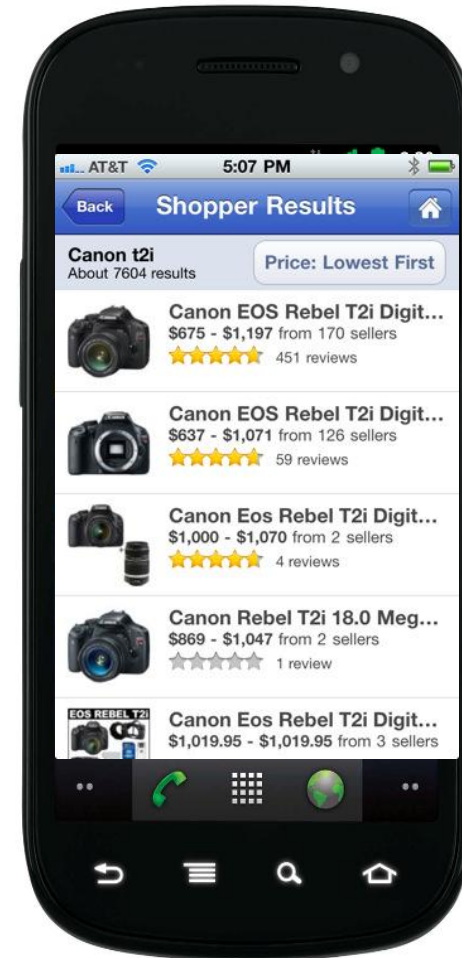

Nuova Search

Nuove modalità ricerca: ricerca visuale

Visual

Nuove modalità di ricerca: apps

Nuove modalità ricerca: Local

Local

1 ricerca su 3 e' LOCALE

Nuova Search

Nuovi dati

Nuovi dati per una nuova search

Informazioni e dati locali per la ricerca localizzata

Local Shopping

Google Nexus S Android Smartphone

[Overview](#) - [Online stores](#) - [Nearby stores](#) - [Reviews](#) - [Details](#) - [Related items](#)