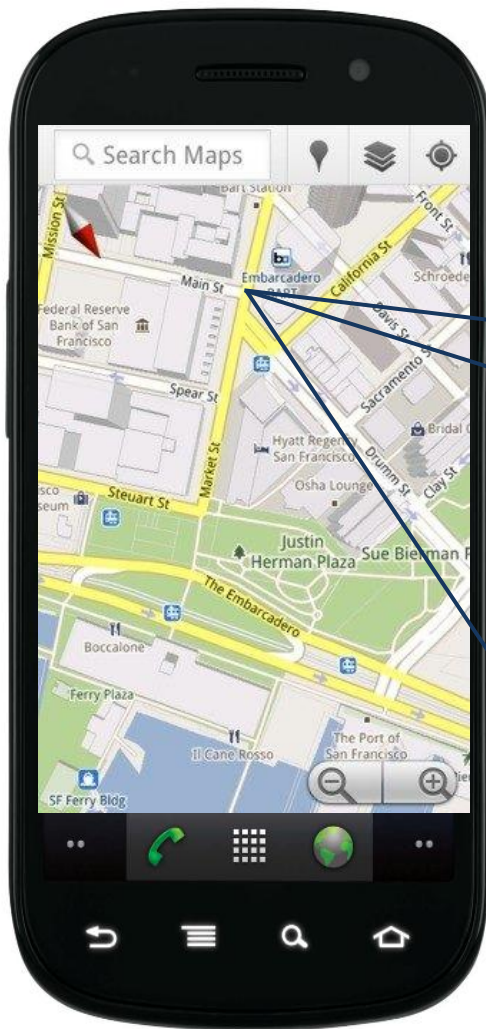

Nuova Search

Nuove modalità ricerca: ricerca visuale

Visual

Nuove modalità di ricerca: apps

Nuove modalità ricerca: Local

Local

1 ricerca su 3 e' LOCALE

Nuova Search

Nuovi dati

Nuovi dati per una nuova search

Informazioni e dati locali per la ricerca localizzata

Local Shopping

Google Nexus S Android Smartphone

[Overview](#) - [Online stores](#) - [Nearby stores](#) - [Reviews](#) - [Details](#) - [Related items](#)